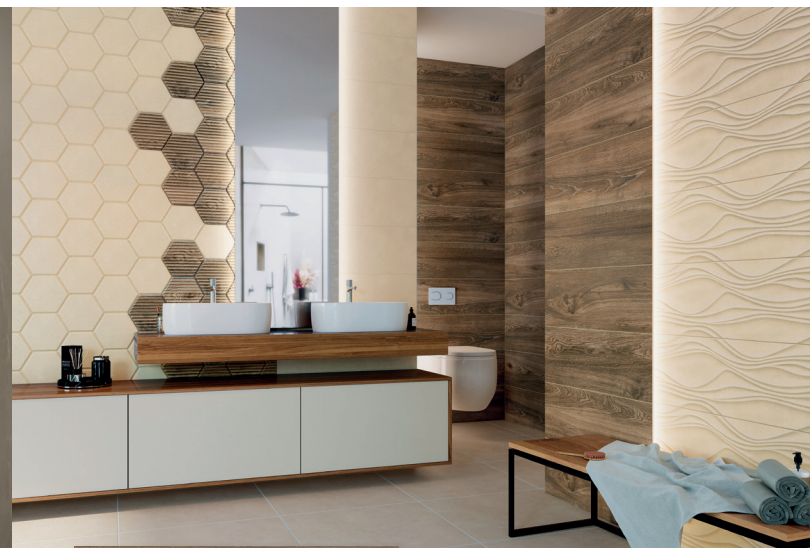

Kolekcja SERENE

Producent: Ceramika Paradyż Sp. z o.o.

CHARAKTERYSTYKA KOLEKCJI

Format: 25 x 75 cm; 17,1 x 19,8 cm (heksagon)

Technologia produkcji: monoporosa, płytki szklowane, rektyfikowane; nadruk cyfrowy, różne twarze graficzne; inserto z motywem roślinnym z cienkich linii pokrytych złotem

Wzornictwo: inspiracja marmurem calacatta, piaskowcem i drewnem

Powierzchnia: gładka lub strukturalna, matowa

Kolory: bianco; beige; brown

Plamoodporność: TAK

Mrozoodporność: NIE

Grubość: 9 mm

Zastosowanie: wewnątrz obiektów

OPINIA JURY:

Bogata kolekcja inspirowana kamieniami i drewnem. Świetna propozycja dla zwolenników eleganckiej klasyki poszukujących kolekcji płytek w atrakcyjnej cenie. Piękny, mieniący się w świetle graficzny motyw roślinny, ciekawe strukturalne (ryflowane) heksagony z bardzo ładnym rysunkiem drewna.